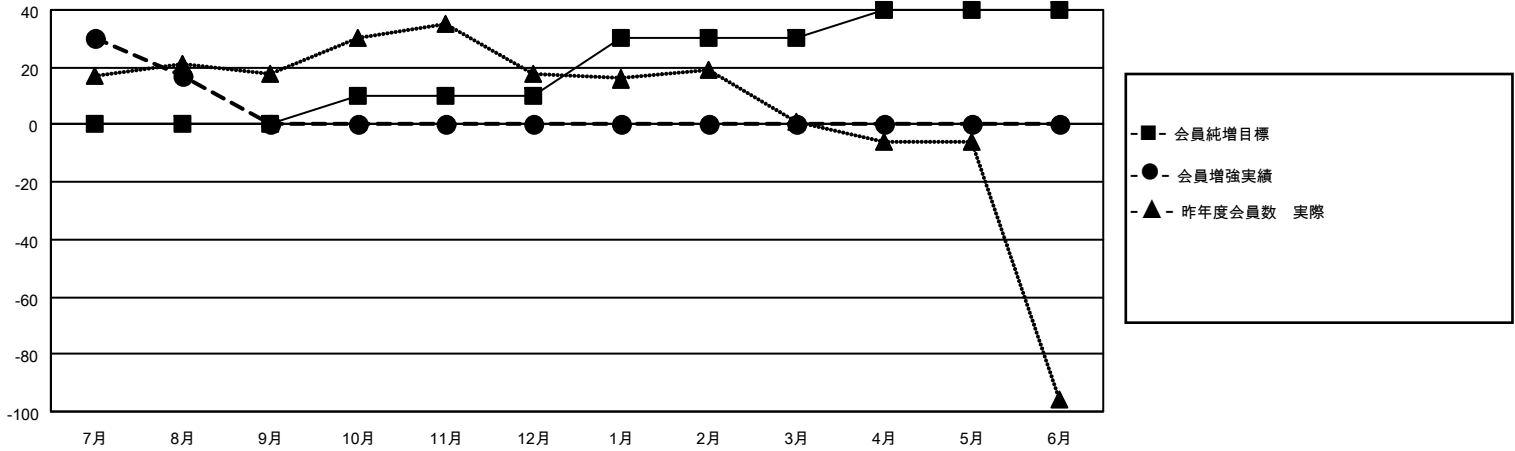

MONTHLY MEMBERSHIP PROGRESS REPORT

地域 JAPAN

District 334 C

Results as of: 8/31/2021

クラブ			
結果：2021-2022			
四半期	新クラブ目標	新クラブ	解散クラブ
7月/8月/9月	0	0	0
10月/11月/12月	0	0	0
1月/2月/3月	0	0	0
4月/5月/6月	0	0	0

名			
結果：2021-2022			
四半期	会員純増目標	会員増強実績	退会者(転籍を含む)実際
7月/8月/9月	0	60	43
10月/11月/12月	10	0	0
1月/2月/3月	20	0	0
4月/5月/6月	10	0	0

新クラブ目標及び実績累計

会員目標及び実績累計

解散クラブ: 0	29 CLUBS OF 76 一名以上の新会 員を登録	<u>男女別</u>	
退会者		男性	2,613 (86.01%)
物故会員 1	会員累計データを見るには、 ここをクリック	女性	425 (13.99%)
クラブ解散 0		NON BINARY	0 (0.00%)
その他 42		PREFER NOT TO ANSWER	0 (0.00%)
合計 43		世帯主/家族会員合計	576
		国際会費半額の家族会員	301